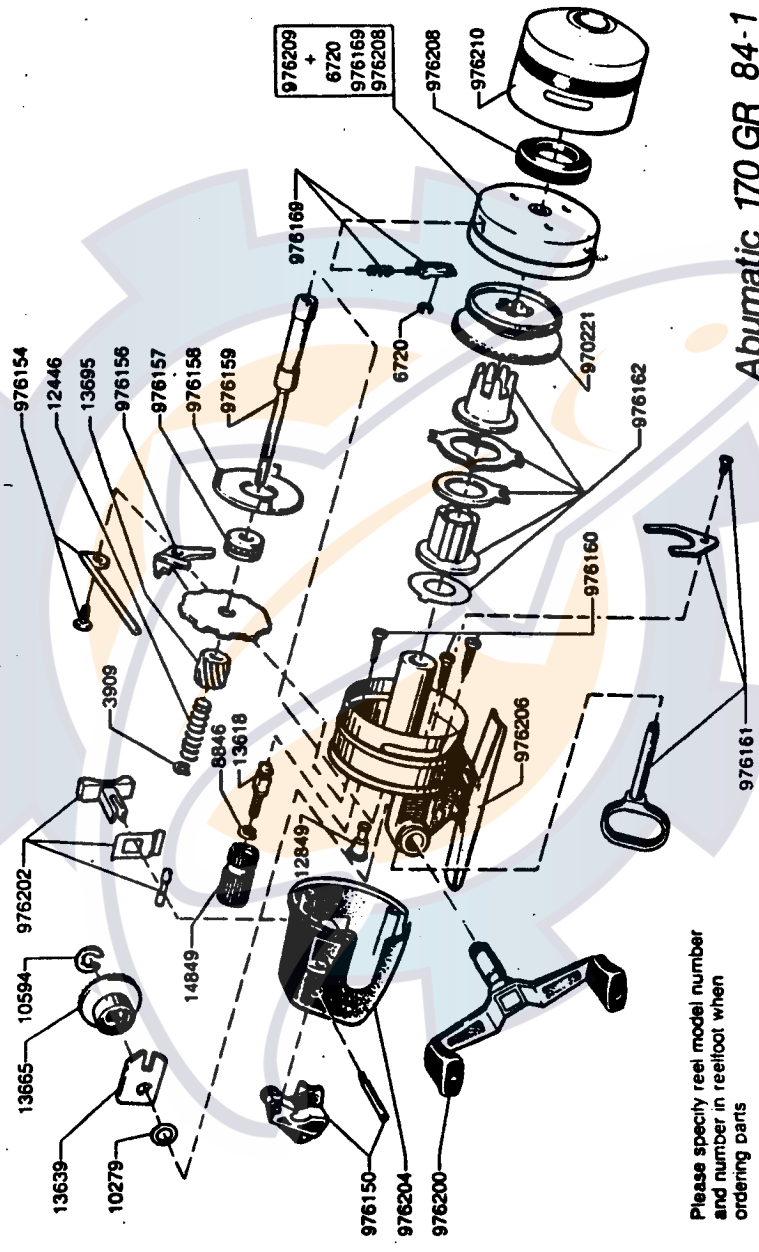

X

Abumatic 170 GR 84-1

34-11061-1

Please specify reel model number
and number in reelfoot when
ordering parts

Vid beställning av reservdelar
specifika reelmått och reelfotnummer.